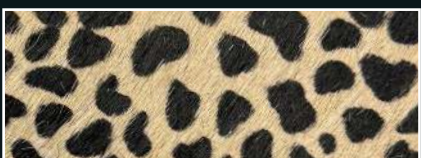

SOMALIA

SOMALIA  
(COULEUR DE FOND FUXIA)

ZEBRA

PONY

ZEBRINO

ZEBRINO  
(ZOOM COULEUR DE FOND MELA)

MIMETICO

COCCINELLA

# SÉRIGRAPHIE

DEMI PEAU

MILITAIRE

GHEPARDO BIANCO

GIRAFFA BIANCO

KID LEOPARD CAPPUCCINO

LINCE CAPPUCCINO

LINCE SPIGA

MUCCA PICCOLA

MUCCA PICCOLA DI MORO

PONY CAPPUCCINO

SOMALIA CAPPUCCINO

SOMALIA SPIGA

ZEBRINO BIANCO

MIMETICO

VITELLO  
*Demi peau*