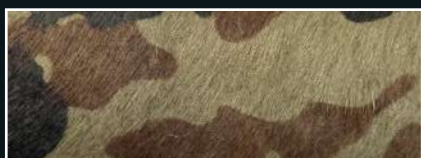

SOMALIA

SOMALIA  
(COULEUR DE FOND FUXIA)

ZEBRA

PONY

ZEBRINO

ZEBRINO  
(ZOOM COULEUR DE FOND MELA)

MIMETICO

COCCINELLA

FIORE

PIED DE POULE

VITELLO

VACCHETTA

# SÉRIGRAPHIE

DEMI PEAU

MILITAIRE

GHEPARDO BIANCO

GIRAFFA BIANCO

KID LEOPARD CAPPUCCINO

LINCE CAPPUCCINO

LINCE SPIGA