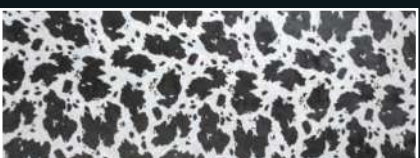

# SÉRIGRAPHIE

DEMI PEAU

GHEPARDO

LEOPARDO

KID LEOPARD

LINCE

CIGA

GIRAFFA

SOMALIA

SOMALIA  
(COULEUR DE FOND FUXIA)

ZEBRA

PONY

ZEBRINO

ZEBRINO  
(ZOOM COULEUR DE FOND MELA)

MIMETICO

COCCINELLA

FIORE

PIED DE POULE

VITELLO

VACCHETTA