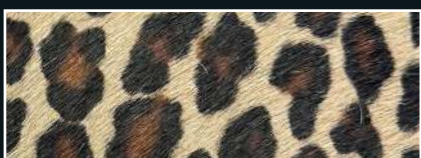

SOMALIA

SOMALIA  
(COULEUR DE FOND FUXIA)

ZEBRA

PONY

ZEBRINO

ZEBRINO  
(ZOOM COULEUR DE FOND MELA)

MIMETICO

COCCINELLA

FIORE

PIED DE POULE

VITELLO

VACCHETTA

# SÉRIGRAPHIE

DEMI PEAU

MILITAIRE

GHEPARDO BIANCO

GIRAFFA BIANCO

KID LEOPARD CAPPUCCINO

LINCE CAPPUCCINO

LINCE SPIGA

MUCCA PICCOLA

MUCCA PICCOLA DI MORO

PONY CAPPUCCINO

SOMALIA CAPPUCCINO

SOMALIA SPIGA

ZEBRINO BIANCO

MIMETICO

VITELLO  
*Demi peau*