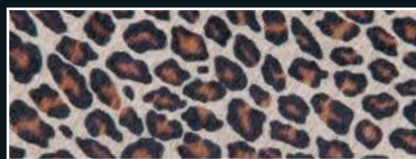

# SÉRIGRAPHIE

DEMI PEAU

GHEPARDO

LEOPARDO

KID LEOPARD

LINCE

CIGA

GIRAFFA

SOMALIA

SOMALIA  
(COULEUR DE FOND FUXIA)

ZEBRA

PONY

ZEBRINO

ZEBRINO  
(ZOOM COULEUR DE FOND MELA)

MIMETICO

COCCINELLA