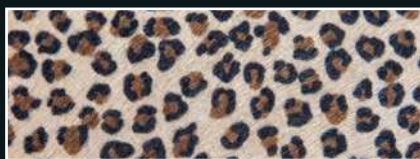

MILITARE

TESTA DI MORO

BLU

COBALTO

PETROLIO

AZZURRO

PERLA

GRIGIO

# SÉRIGRAPHIE

DEMI PEAU

GHEPARDO

LEOPARDO

KID LEOPARD

LINCE

CIGA

GIRAFFA

SOMALIA

SOMALIA  
(COULEUR DE FOND FUXIA)

ZEBRA

PONY

ZEBRINO

ZEBRINO  
(ZOOM COULEUR DE FOND MELA)

MIMETICO

COCCINELLA