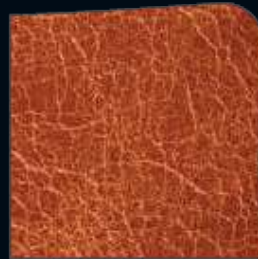

PISTA

Vachette

Épaisseur : 0.8/1.0mm

Aspect : Foulonné – Crispé aspect vintage brillant

Taille : 4,5m²

SAND

CREAM

CARAMEL

HAZELNUT

MARRONE

CHOCOLATE

ORANGE

ARABESQUE

CLARET

OSBLOOD

INDIGO

SAPPHIRE

OYSTER

SAGE

FORESTA

EXCALIBUR

BLACK