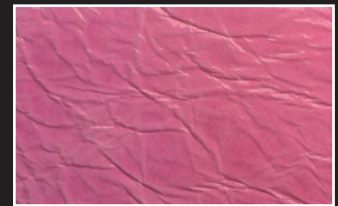

1896

MAISON FICHET

— C U I R —

LUMINOSO

Aspect : Vernis frippé

Tannage : Minéral

Bovin : Demi-peau

Épaisseur : 1.1/1.3 mm

Taille moyenne : 2.2 m²

GELO

ACQUA

MENTA

GESSO

BLUSH

FUXIA

GIALLO