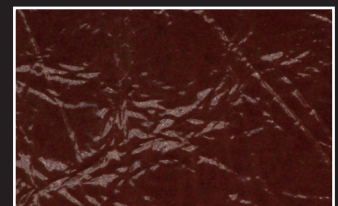

1896

MAISON FICHET

— C U I R —

LUMINOSO

Aspect : Vernis frippé

Tannage : Minéral

Bovin : Demi-peau

Épaisseur : 1.1/1.3 mm

Taille moyenne : 2.2 m²

BRUCIATO

Livraison à la peau sans minimum de quantité

PARIS : 24 Rue Yves Toudic 75010 PARIS / +33 (0)142080279 / fichet@fichet.fr - LYON : 63 av. du Progrès 69680 CHASSIEU / +33 (0)478906013 / fichet@fichet.fr

WWW.FICHET.FR