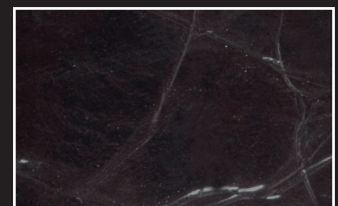

1896

MAISON FICHET

— C U I R —

LUMINOSO

Aspect : Vernis frippé

Tannage : Minéral

Bovin : Demi-peau

Épaisseur : 1.1/1.3 mm

ARANCIO

BRUCIATO

MORA

OLIVA

NERO

Livraison à la peau sans minimum de quantité

PARIS : 24 Rue Yves Toudic 75010 PARIS / +33 (0)142080279 / fichet@fichet.fr - LYON : 63 av. du Progrès 69680 CHASSIEU / +33 (0)478906013 / fichet@fichet.fr