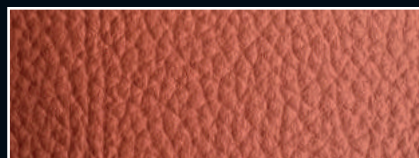

1896

MAISON FICHET

— C U I R —

URUGUAY

Bovin

Taille : 4.8m²

Peaux carrées : excellent rendement

Force : 09/11

Tannage : minéral

Aspect : grain uruguay

ARANCIO