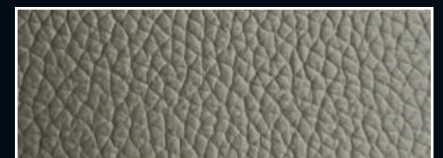

1896

MAISON FICHET

— C U I R —

URUGUAY

Bovin

Taille : 4.8m²

Peaux carrées : excellent rendement

Force : 09/11

Tannage : minéral

Aspect : grain uruguay

FANGO