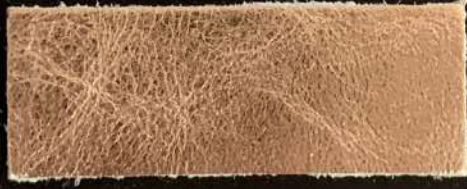

## LAMINATO

1.3/1.5 mm - Vachette retannage végétal - Toucher ciré & léger pull-up  
1/2 Peau - Taille moyenne : 1.7 m<sup>2</sup>

ORO

ROJO

VERDE

GOLDEN

BORDEOS

PETROL

BRONCE

SALMON

VIOLET

PLATA

AZUL

METAL

COBRE

NEGRO