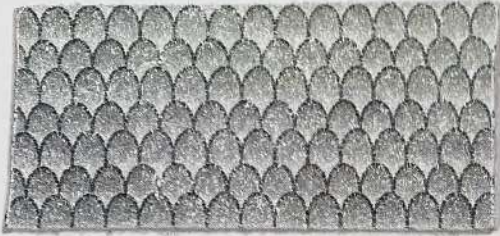

ESTURION

Exclusivas **GayPe, s. l.**

PLATA

CHAMPANG

ORO

NARANJA

TURQUESA

MENTA

ROSA

ROJO