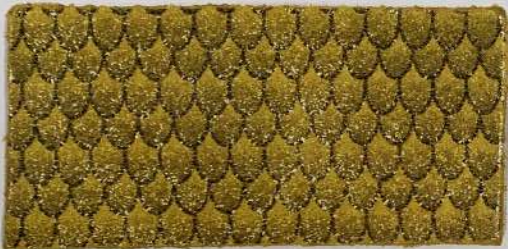

ESTURION

Exclusivas **GayPe, s. l.**

PLATA

CHAMPANG

ORO

NARANJA

TURQUESA

MENTA

ROSA

ROJO